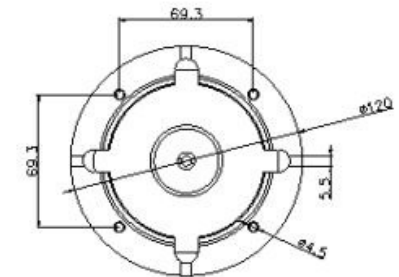

TeleEye IR Cameras Dimensions (mm)

DF183 / DF187

DF263 / DF266 / DF267

DF291

DF292 / DF294

DF295

DF296

TeleEye