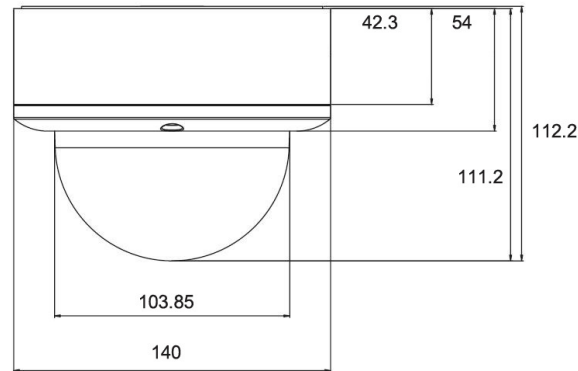

TeleEye IR Cameras Dimensions (mm)

DF183 / DF187

DF263 / DF266 / DF267

DF291

DF292 / DF294

DF295

DF296

TeleEye