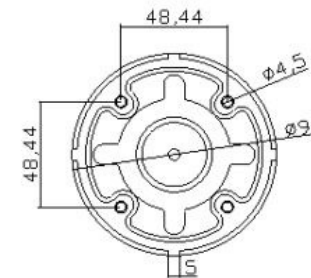

TeleEye IR Cameras Dimensions (mm)

DF183 / DF187

DF263 / DF266 / DF267

DF291

DF292 / DF294

DF295

DF296

TeleEye