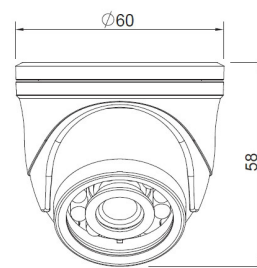

TeleEye IR Cameras Dimensions (mm)

DF183 / DF187

DF263 / DF266 / DF267

DF291

DF292 / DF294

DF295

DF296

TeleEye