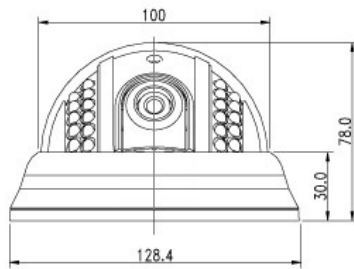

TeleEye IR Cameras Dimensions (mm)

DF183 / DF187

DF263 / DF266 / DF267

DF291

DF292 / DF294

DF295

DF296

TeleEye