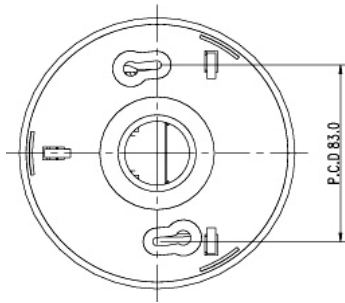

TeleEye IR Cameras Dimensions (mm)

DF183 / DF187

DF263 / DF266 / DF267

DF291

DF292 / DF294

DF295

DF296

TeleEye