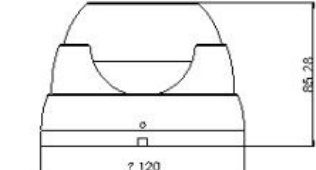

TeleEye IR Cameras Dimensions (mm)

DF183 / DF187

DF263 / DF266 / DF267

DF291

DF292 / DF294

DF295

DF296

TeleEye