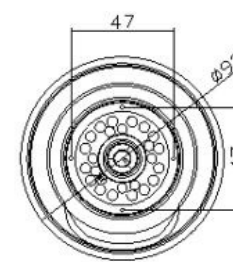

TeleEye IR Cameras Dimensions (mm)

DF183 / DF187

DF263 / DF266 / DF267

DF291

DF292 / DF294

DF295

DF296

TeleEye