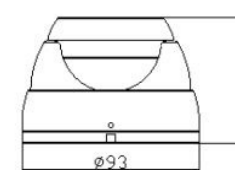

TeleEye IR Cameras Dimensions (mm)

DF183 / DF187

DF263 / DF266 / DF267

DF291

DF292 / DF294

DF295

DF296

TeleEye