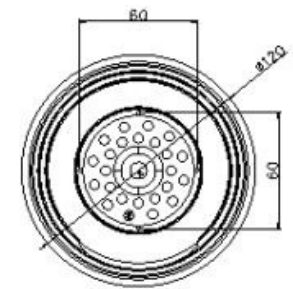

TeleEye IR Cameras Dimensions (mm)

DF183 / DF187

DF263 / DF266 / DF267

DF291

DF292 / DF294

DF295

DF296

TeleEye